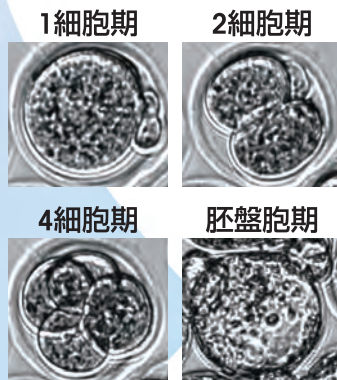

ROS (活性酸素種) の検出

スフェロイド  
スクリーニングアッセイ

トランスフェクション  
効率の評価

デモ可能	品名	対物レンズ	蛍光	カタログ番号	希望小売価格(円・税別)	キャンペーン 希望小売価格(円・税別)
—	Celloger Nano	2×	—	CRCLG-NB02	950,000	760,000
—		4×	—	CRCLG-NB04	950,000	760,000
—		10×	—	CRCLG-NB10	980,000	784,000
○		4×	緑	CRCLG-NBG04	1,350,000	1,080,000
○		10×		CRCLG-NBG10	1,500,000	1,200,000
—		4×	赤	CRCLG-NBR04	1,350,000	1,080,000
—		10×		CRCLG-NBR10	1,500,000	1,200,000
—		Celloger Mini Plus	2×	—	CRCLG-MPB02	3,850,000
—	4×		—	CRCLG-MPB04	4,100,000	3,280,000
—	10×		—	CRCLG-MPB10	4,300,000	3,440,000
○	4×		緑	CRCLG-MPBG04	4,800,000	3,840,000
○	10×			CRCLG-MPBG10	5,200,000	4,160,000
—	4×		赤	CRCLG-MPBR04	4,800,000	3,840,000
—	10×			CRCLG-MPBR10	5,200,000	4,160,000
○	Celloger Pro		2×、4×、10×	緑、赤	CRCLG-P01	9,600,000

▶ Cellogerアプリケーション集のご紹介

以下は、人気モデル Celloger Mini Plus の一例です。  
詳細や他モデルの情報は、WEBページからご覧ください。

細胞の長時間のタイムラプス撮影  
(wound healingアッセイにも)

マウス初期胚のイメージング  
(Celloger Nanoで撮影)

アプリケーション集

96/384ウェルプレートで作成したスフェロイドの効果的なイメージング(自動生成されたプレートのタイリング画像により、各ウェルの比較が容易)