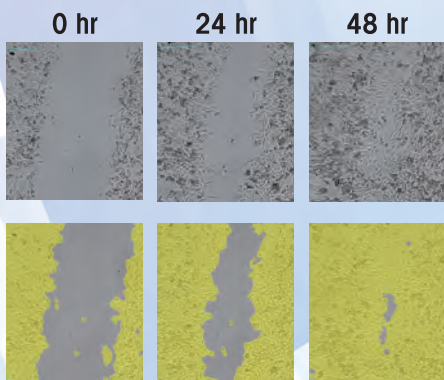

ROS (活性酸素種) の検出

スフェロイド  
スクリーニングアッセイ

トランスフェクション  
効率の評価

デモ可能	品名	対物レンズ	蛍光	カタログ番号	希望小売価格(円・税別)	キャンペーン 希望小売価格(円・税別)
—	Celloger Nano	2×	—	CRCLG-NB02	950,000	760,000
—		4×	—	CRCLG-NB04	950,000	760,000
—		10×	—	CRCLG-NB10	980,000	784,000
○		4×	緑	CRCLG-NBG04	1,350,000	1,080,000
○		10×		CRCLG-NBG10	1,500,000	1,200,000
—		4×	赤	CRCLG-NBR04	1,350,000	1,080,000
—		10×		CRCLG-NBR10	1,500,000	1,200,000
—		Celloger Mini Plus	2×	—	CRCLG-MPB02	3,850,000
—	4×		—	CRCLG-MPB04	4,100,000	3,280,000
—	10×		—	CRCLG-MPB10	4,300,000	3,440,000
○	4×		緑	CRCLG-MPBG04	4,800,000	3,840,000
○	10×			CRCLG-MPBG10	5,200,000	4,160,000
—	4×		赤	CRCLG-MPBR04	4,800,000	3,840,000
—	10×			CRCLG-MPBR10	5,200,000	4,160,000
○	Celloger Pro		2×、4×、10×	緑、赤	CRCLG-P01	9,600,000

▶ Cellogerアプリケーション集のご紹介

以下は、人気モデル Celloger Mini Plus の一例です。  
詳細や他モデルの情報は、WEBページからご覧ください。

細胞の長時間のタイムラプス撮影  
(wound healingアッセイにも)

マウス初期胚のイメージング  
(Celloger Nanoで撮影)

アプリケーション集

96/384ウェルプレートで作成したスフェロイドの効果的なイメージング(自動生成されたプレートのタイリング画像により、各ウェルの比較が容易)