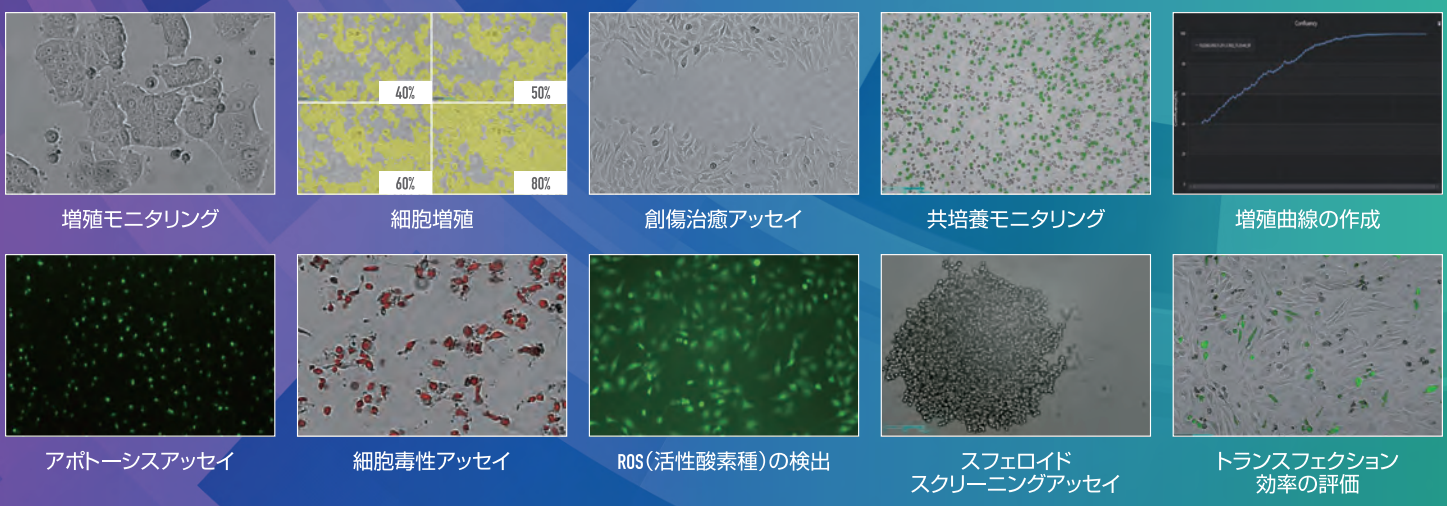

Celloger シリーズのアプリケーション例

増殖モニタリング

細胞増殖

創傷治癒アッセイ

共培養モニタリング

増殖曲線の作成

アポトーシスアッセイ

細胞毒性アッセイ

ROS (活性酸素種) の検出

スフェロイド
スクリーニングアッセイ

トランスフェクション
効率の評価